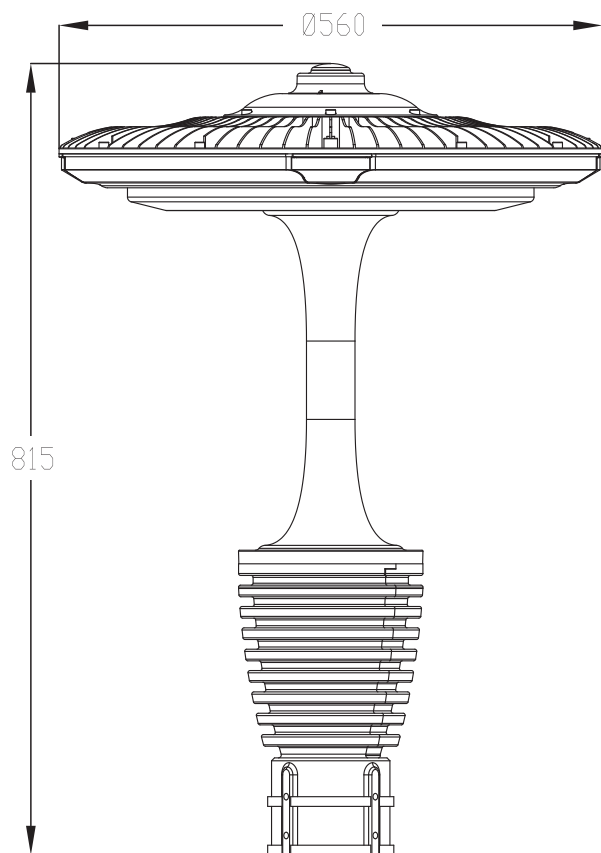

Габаритный чертеж светильников серии XLD-PL24/54/72

Кривая силы света светильников серии XLD-PL24/54/72

ОФИЦИАЛЬНЫЙ ПОСТАВЩИК ПРОДУКЦИИ XLIGHT® В РОССИИ И СТРАНАХ СНГ