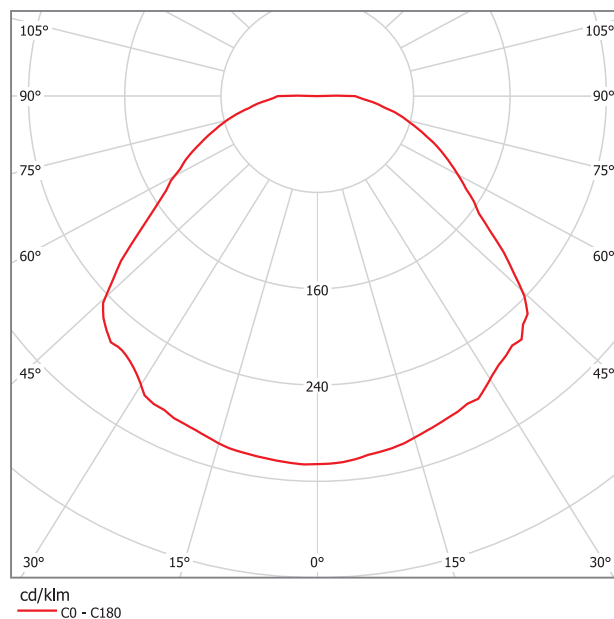

Габаритный чертеж светильников серии XLD-PL24/54/72

Кривая силы света светильников серии XLD-PL24/54/72

ОФИЦИАЛЬНЫЙ ПОСТАВЩИК ПРОДУКЦИИ XLIGHT® В РОССИИ И СТРАНАХ СНГ